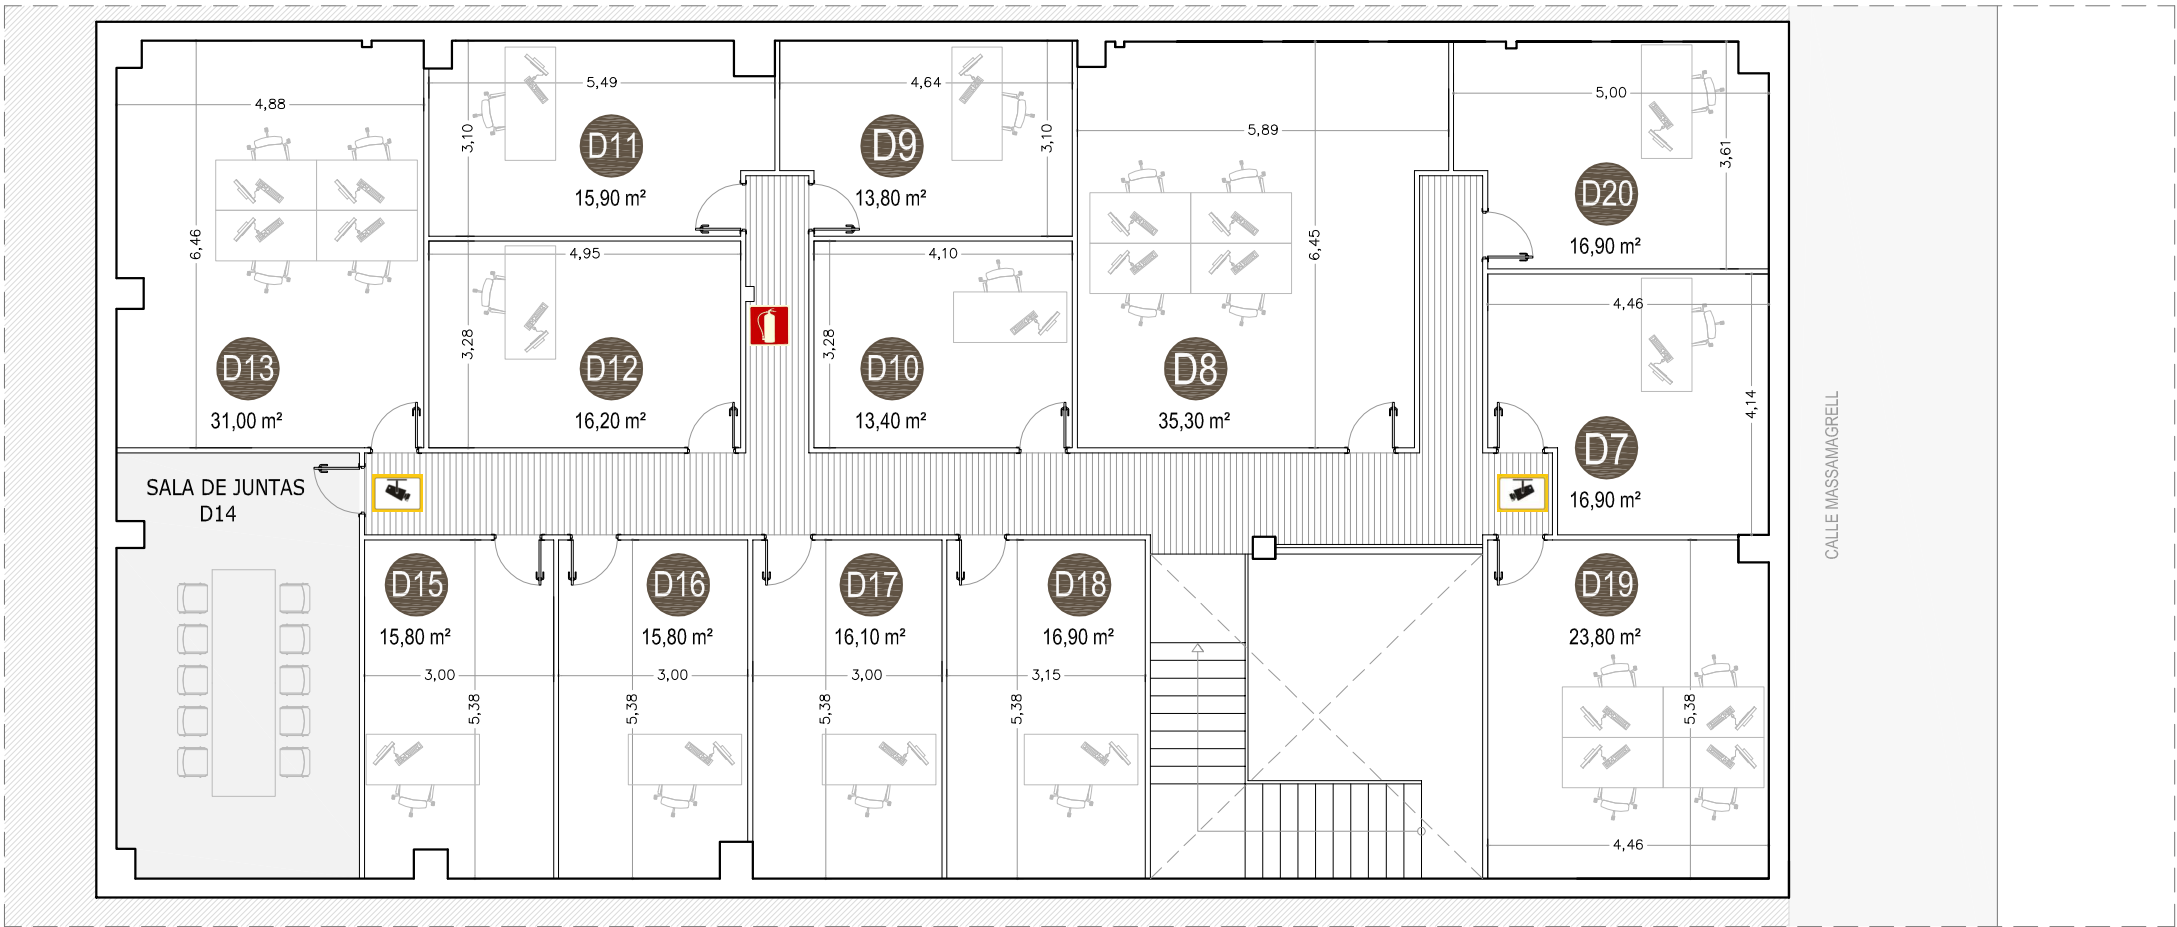

CALLE MASSAMAGRELL

PLANTA PRIMERA