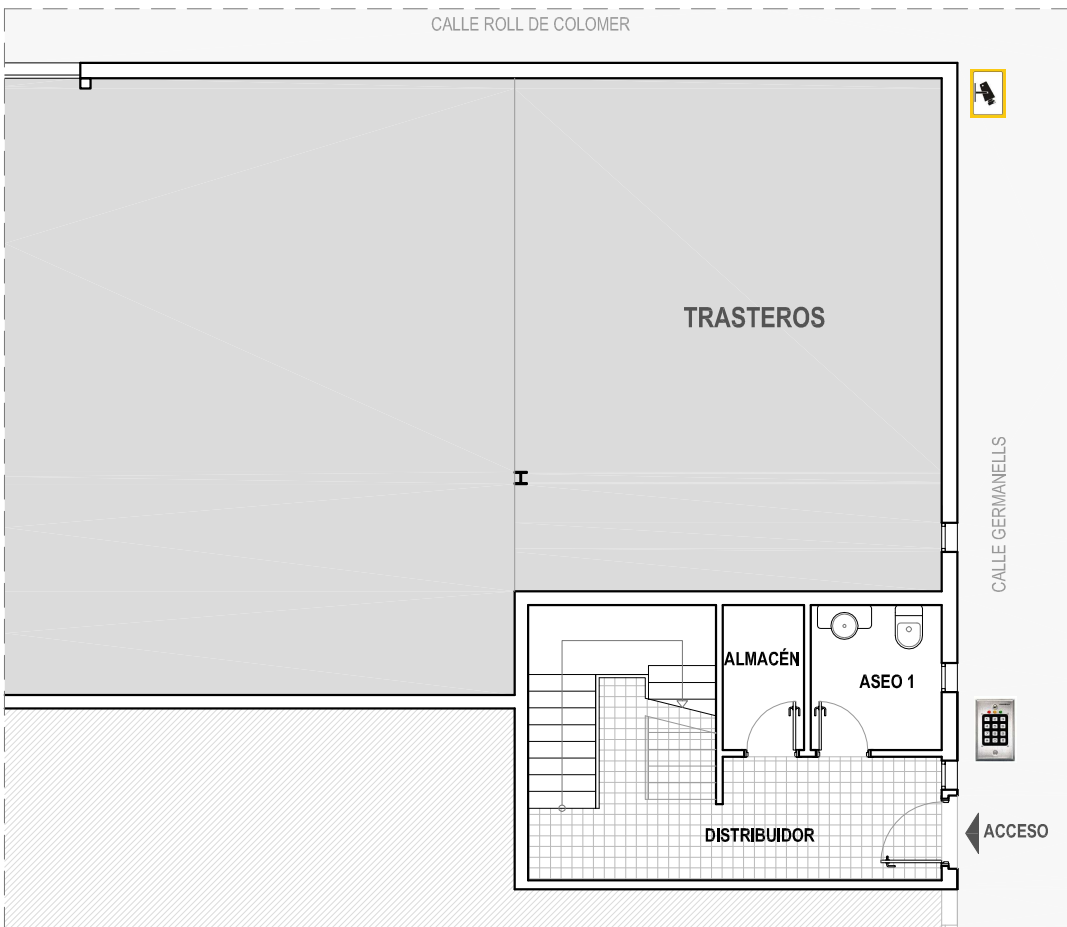

PLANTA BAJA