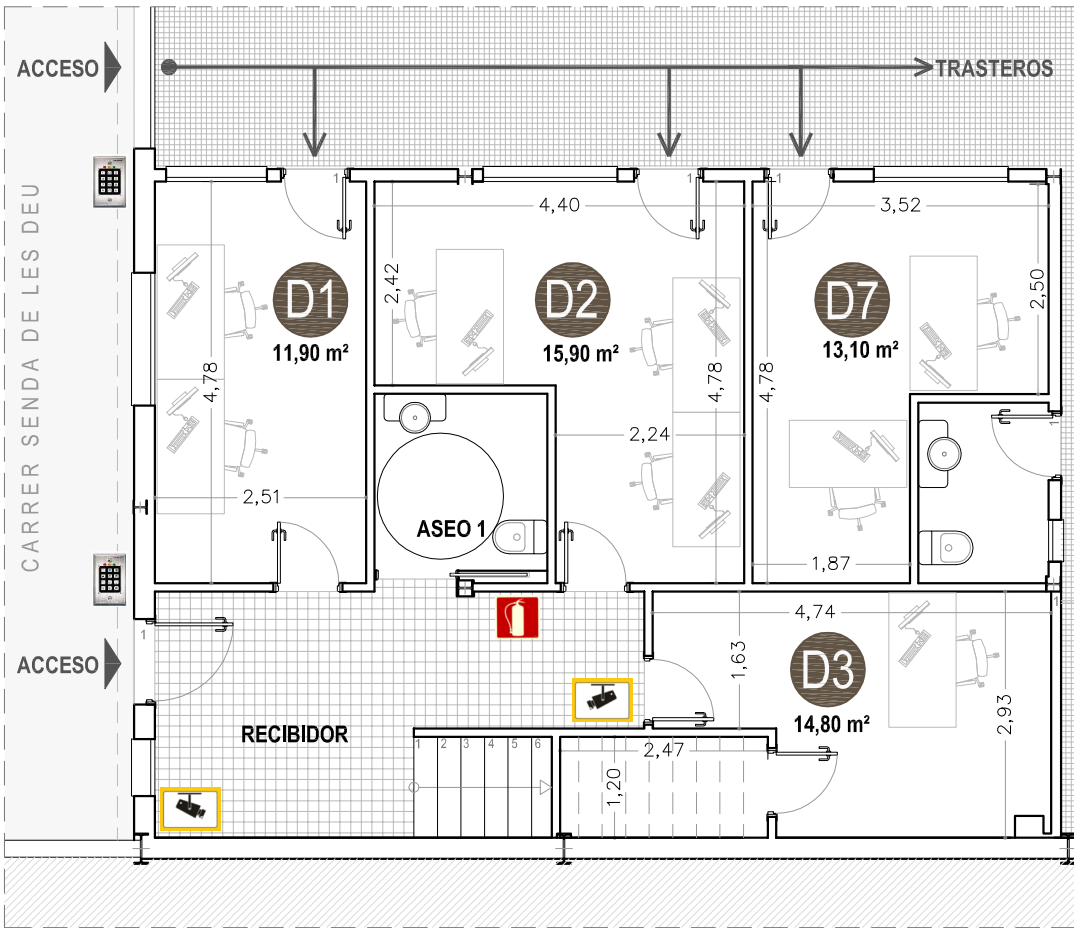

PLANTA BAJA