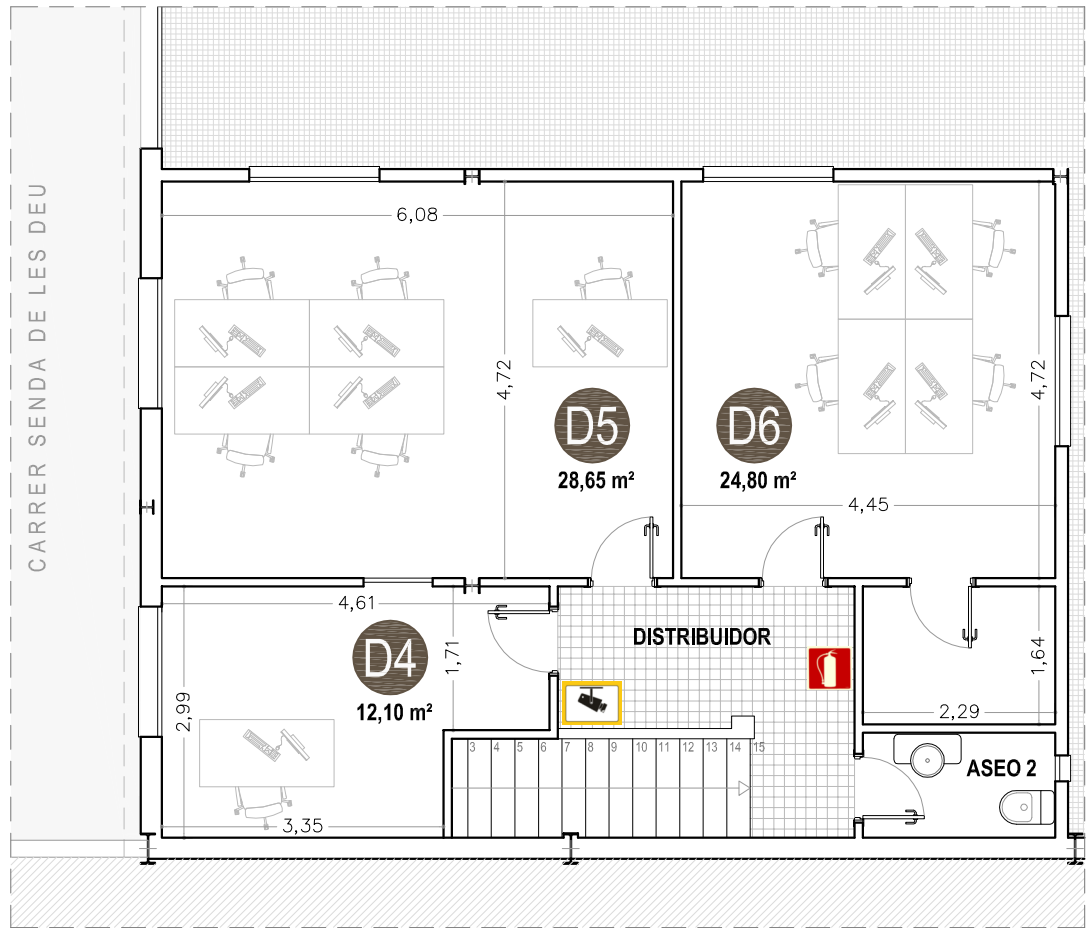

PLANTA PRIMERA